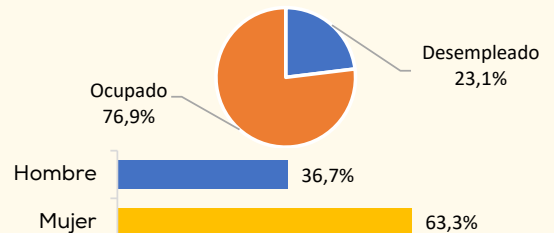

Formación para el empleo en clave anual 2024

Principado de Asturias

114.741 participantes en cursos

2.467.065 horas de formación

67,3% horas de teleformación

8.115 empresas formadoras

VARIACIÓN ANUAL

▲ **11,0%** participantes en cursos

▲ **26,2%** horas de formación

▲ **37,0%** horas de teleformación

▼ **-91** empresas formadoras

Formación en las empresas

103.454 participantes en cursos

104 Permisos Individuales de Formación

61.774 personas trabajadoras formadas

1.630.021 horas de formación
56% de teleformación

Formación subvencionada

11.287 participantes en cursos

837.044 horas de formación
90% de teleformación

Distribución autonómica de la participación*

* Los participantes se adscriben estadísticamente a la comunidad autónoma donde se ubica su centro de trabajo o su domicilio en caso de personas desempleadas.