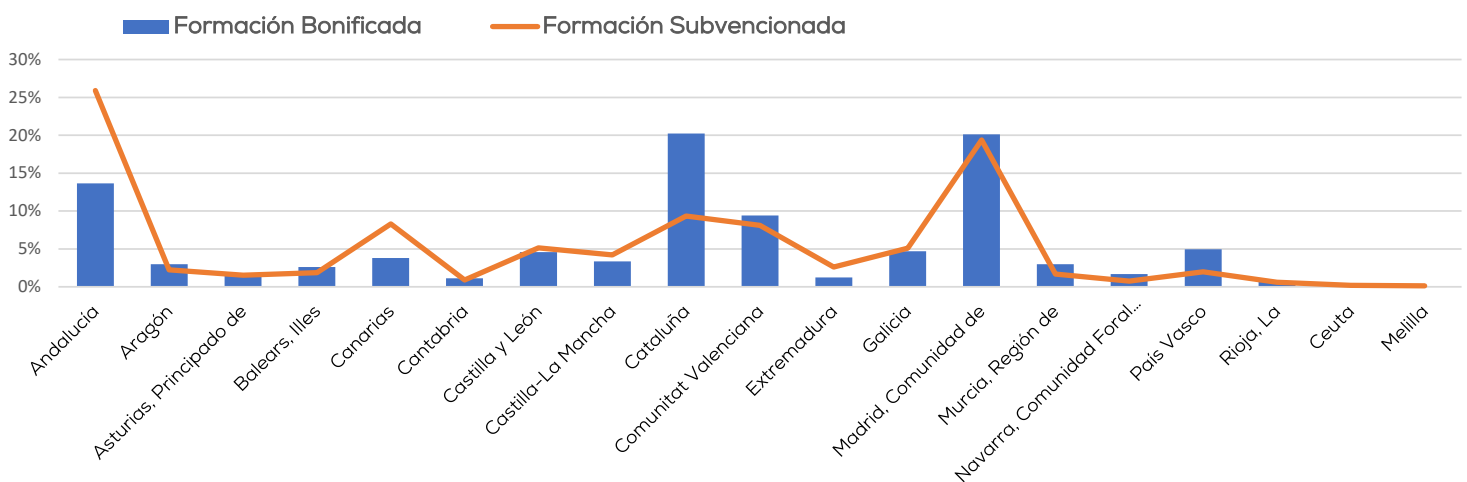

1.630.021 horas de formación
56% de teleformación

Formación subvencionada

11.287 participantes en cursos

837.044 horas de formación
90% de teleformación

Distribución autonómica de la participación*

* Los participantes se adscriben estadísticamente a la comunidad autónoma donde se ubica su centro de trabajo o su domicilio en caso de personas desempleadas.