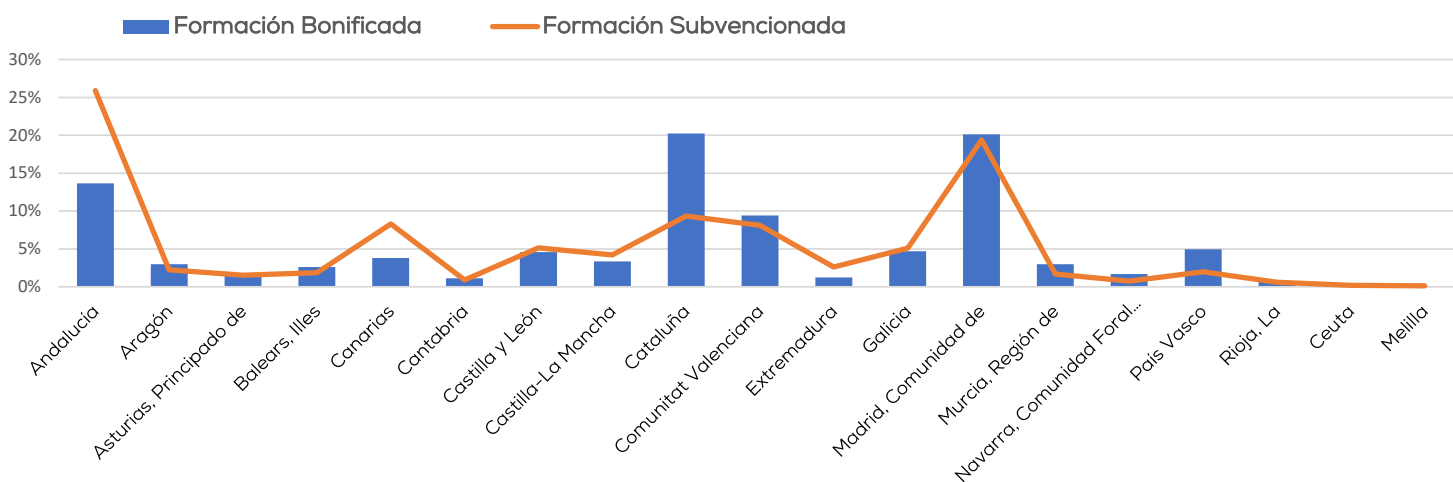

Formación en las empresas

- 152.127 participantes en cursos
- 142 Permisos Individuales de Formación
- 91.196 personas trabajadoras formadas

- 1.791.184 horas de formación
- 53% de teleformación

Formación subvencionada

- 13.674 participantes en cursos

- 957.480 horas de formación
- 97% de teleformación

Distribución autonómica de la participación*

* Los participantes se adscriben estadísticamente a la comunidad autónoma donde se ubica su centro de trabajo o su domicilio en caso de personas desempleadas.