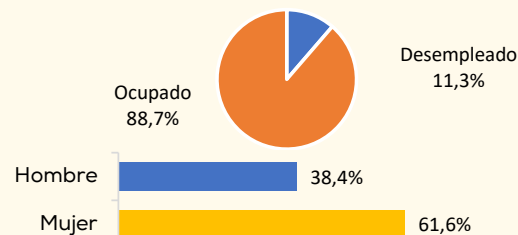

Formación para el empleo en clave anual 2024

Illes Balears

- 165.801 participantes en cursos
- 2.748.664 horas de formación
- 68,1% horas de teleformación
- 9.081 empresas formadoras

VARIACIÓN ANUAL

- 5,1% participantes en cursos
- 27,6% horas de formación
- 43,0% horas de teleformación
- 409 empresas formadoras más

Formación en las empresas

- 152.127 participantes en cursos
- 142 Permisos Individuales de Formación
- 91.196 personas trabajadoras formadas

- 1.791.184 horas de formación
- 53% de teleformación

Formación subvencionada

- 13.674 participantes en cursos

- 957.480 horas de formación
- 97% de teleformación

Distribución autonómica de la participación*

* Los participantes se adscriben estadísticamente a la comunidad autónoma donde se ubica su centro de trabajo o su domicilio en caso de personas desempleadas.